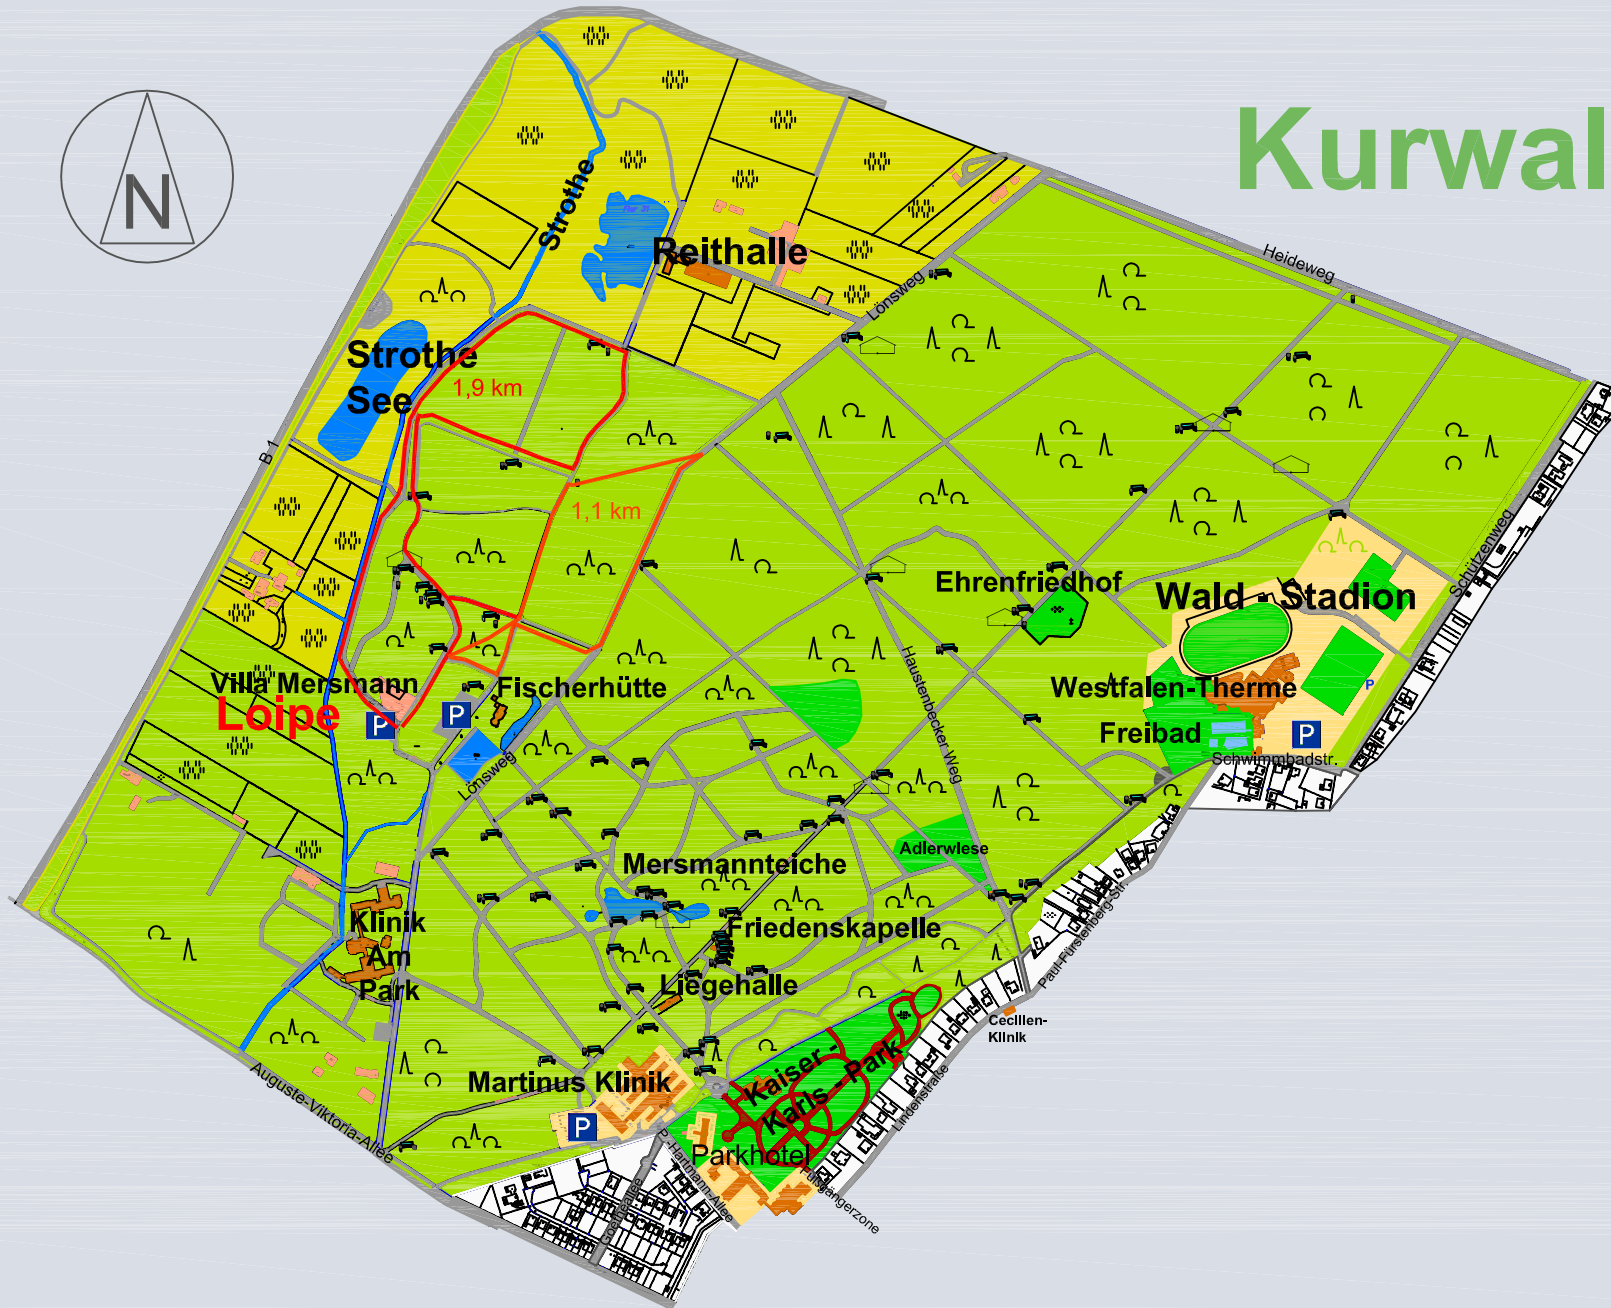

Kurwald

Stadt
Bad Lippspringe

— Loipe

FB 3 / Lu
04.01.2010